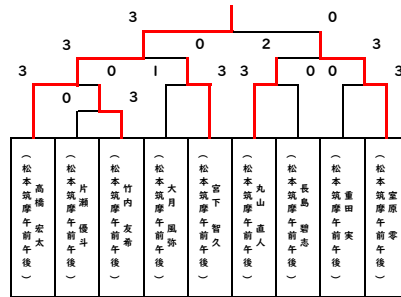

卓球(男子団体)

松本筑摩 (午前午後)	
高橋 宏太	
室原 零	
宮下 智久	
丸山 直人	
大月 風弥	
長島 碧志	
重田 実	

出場校なし

卓球(女子団体)

出場校なし	
-------	--

卓球(男子個人)

3位決定戦

5・6位決定戦

	①	②	③	④	勝	負	順位
①大月	3	1	2	2	3	1	2
②竹内	3	3	3	3	0	3	4
③長島	2	1	2	2	3	0	1
④重田	2	0	2	0	2	1	2

バドミントン(男子シングルス)

	小山 直輝	小松 翼	小口 望風	水野 恭佑	神谷 唯斗	勝	負	順位
小山 直輝 (松本筑摩午前午後)	—	2-0 ○	2-1 ○	2-0 ○	2-0 ○	4	0	1
小松 翼 (松本筑摩午前午後)	0-2 ×	—	1-2 ×	2-0 ○	2-0 ○	2	2	3
小口 望風 (松本筑摩午前午後)	1-2 ×	2-1 ○	—	2-0 ○	2-0 ○	3	1	2
水野 恭佑 (松本筑摩午前午後)	0-2 ×	0-2 ×	0-2 ×	—	2-0 ○	1	3	4
神谷 唯斗 (松本筑摩午前午後)	0-2 ×	0-2 ×	0-2 ×	0-2 ×	—	0	4	5